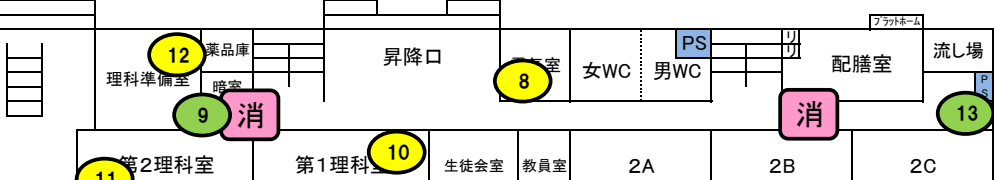

**西校舎 4階**

**西校舎 3階**

**西校舎 2階**

**西校舎 1階**

**西校舎 地階**

**東校舎 屋上**

**東校舎 3階**

**東校舎 2階**

**東校舎 1階**

**消火栓・消火器 配置図**

- ① 消火器(部屋内)
- ① 消火器(廊下等)
- 消 消火栓(火災報知器)

**体育館 2階**

**体育館 1階**

**体育館 地階**