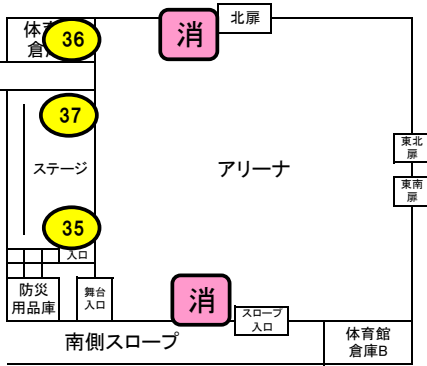

**西校舎 4階**

**西校舎 3階**

**西校舎 2階**

**西校舎 1階**

**西校舎 地階**

**東校舎 屋上**

**東校舎 3階**

**東校舎 2階**

**東校舎 1階**

**消火栓・消火器 配置図**

- ① 消火器(部屋内)
- ① 消火器(廊下等)
- 消 消火栓(火災報知器)

**体育館 2階**

**体育館 1階**

**体育館 地階**